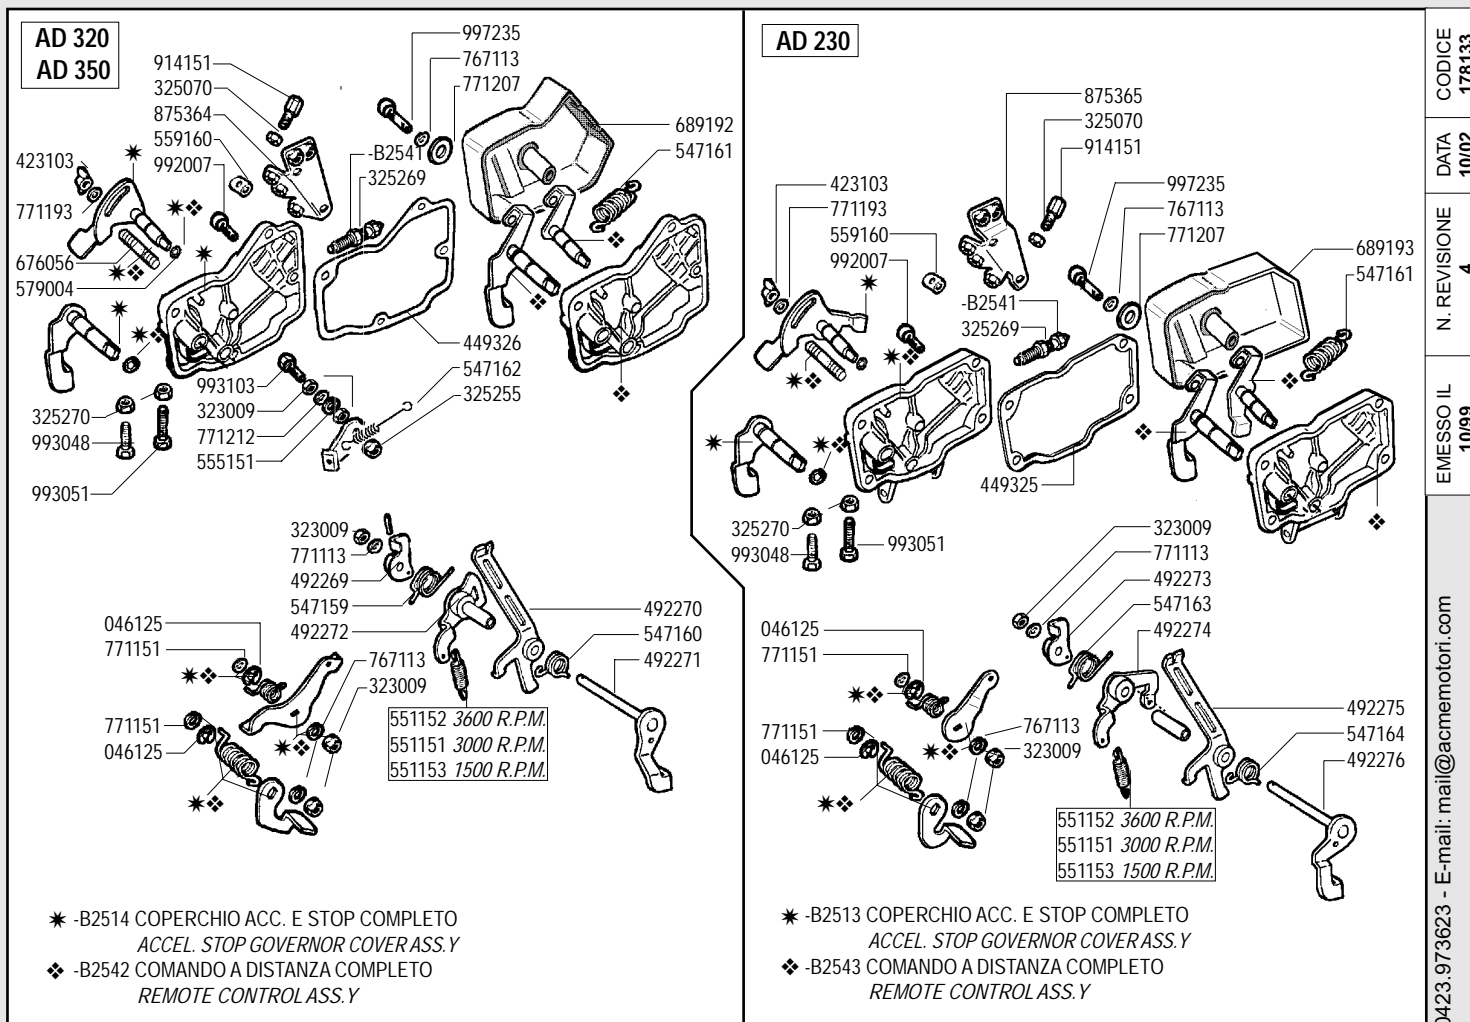

AD 230 AD 320 AD 350

- B2550 SHORT BLOCK AD 230
- B2551 SHORT BLOCK AD 320
- B2552 SHORT BLOCK AD 350

RICAMBI - SPARE PARTS - ERSATZTEILE - PIECES DETACHEES - REPUESTOS

RICAMBI - SPARE PARTS - ERSATZTEILE - PIECES DETACHEES - REPUESTOS

RICAMBI - SPARE PARTS - ERSATZTEILE - PIECES DETACHEES - REPUESTOS

CODICE	178133
DATA	10/02
N. REVISIONE	4
EMESSO IL	10/99

ACME SRL - 31049 VALDOBBIADENE (TREVISO) ITALY - VIA ERIZZO, 37 - TEL. 0423.9701 - TELEFAX 0423.973623 - E-mail: mail@acmemotori.com

RICAMBI - SPARE PARTS - ERSATZTEILE - PIECES DETACHEES - REPUESTOS