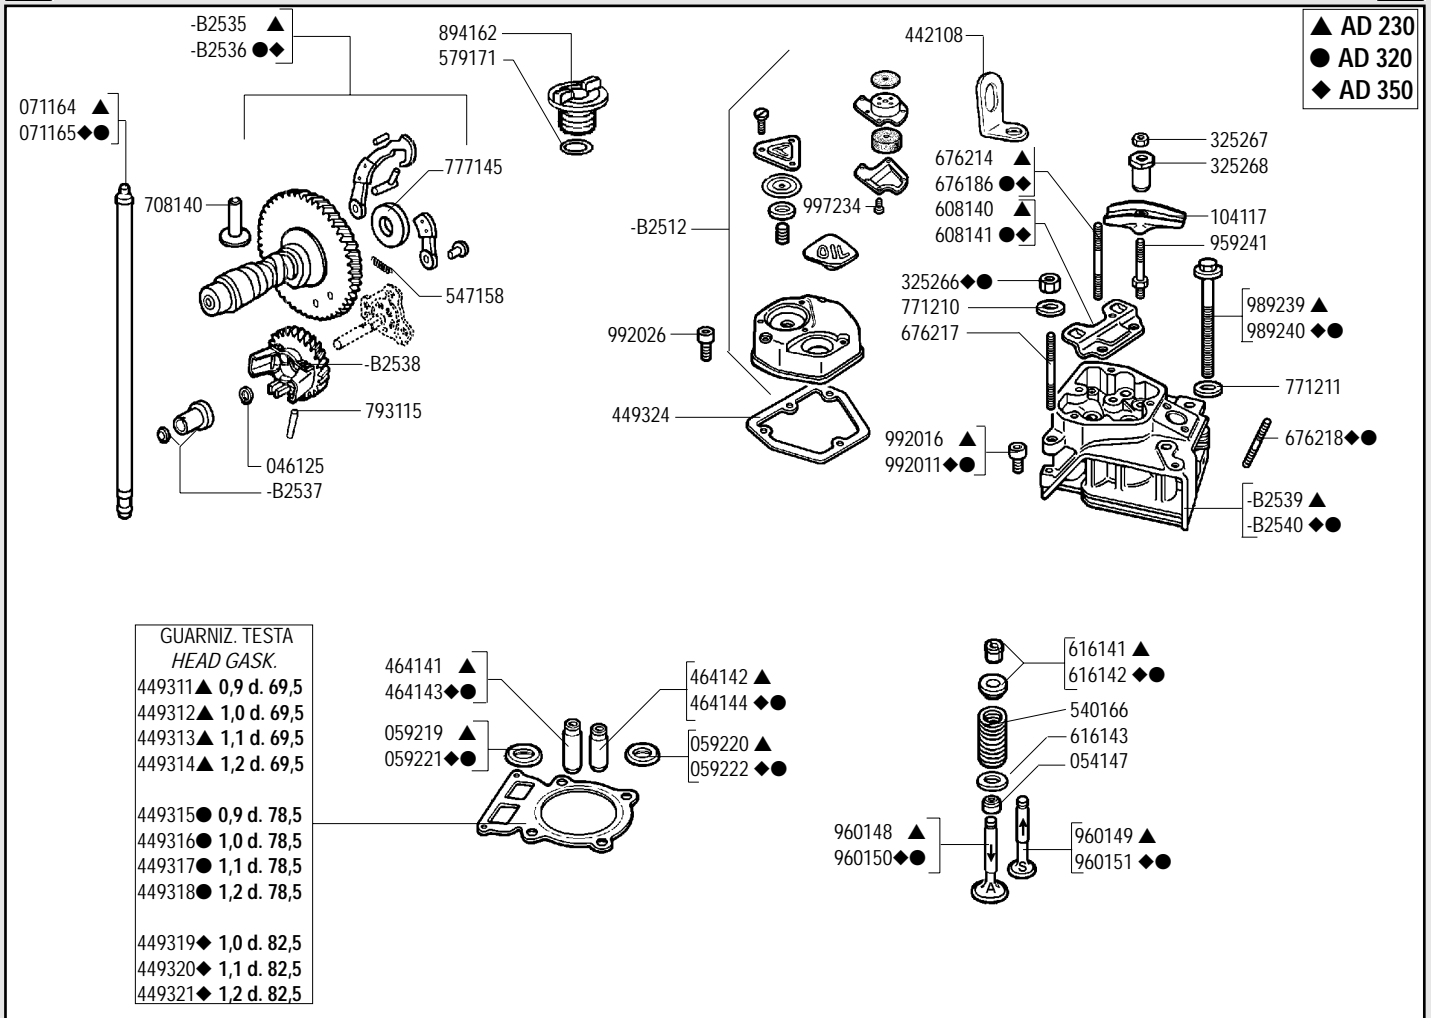

AD 230 AD 320 AD 350

- B2550 SHORT BLOCK AD 230
- B2551 SHORT BLOCK AD 320
- B2552 SHORT BLOCK AD 350

RICAMBI - SPARE PARTS - ERSATZTEILE - PIECES DETACHEES - REPUESTOS

RICAMBI - SPARE PARTS - ERSATZTEILE - PIECES DETACHEES - REPUESTOS

RICAMBI - SPARE PARTS - ERSATZTEILE - PIECES DETACHEES - REPUESTOS

CODICE	178133
DATA	10/02
N. REVISIONE	4
EMESSO IL	10/99

ACME SRL - 31049 VALDOBBIADENE (TREVISO) ITALY - VIA ERIZZO, 37 - TEL. 0423.9701 - TELEFAX 0423.973623 - E-mail: mail@acmemotori.com

RICAMBI - SPARE PARTS - ERSATZTEILE - PIECES DETACHEES - REPUESTOS