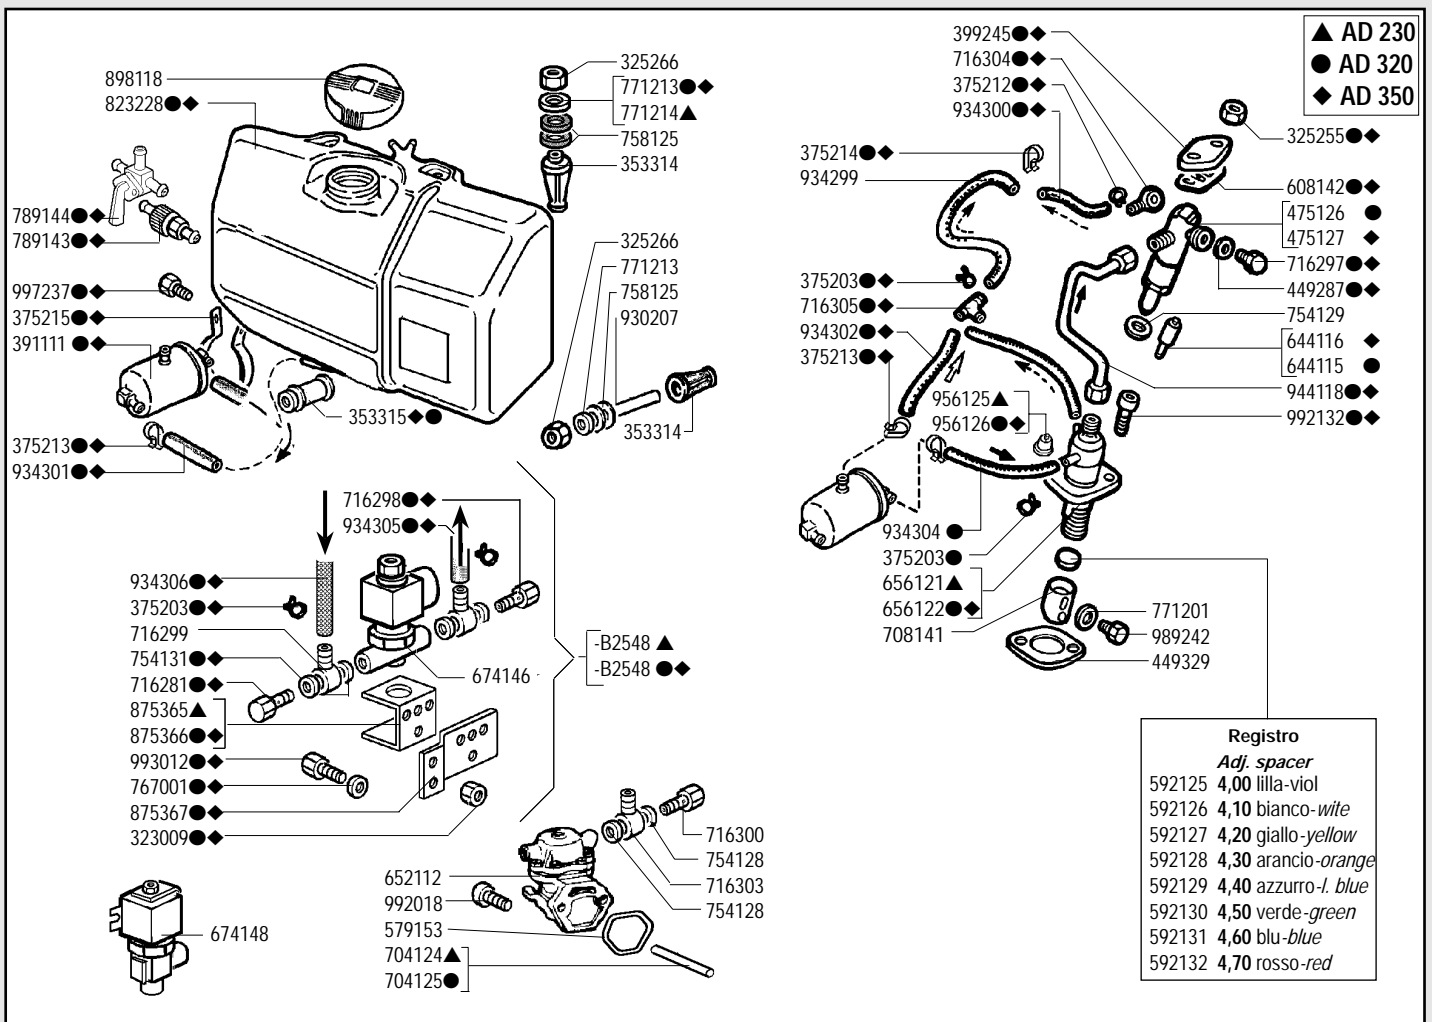

AD 230 AD 320 AD 350

- B2550 SHORT BLOCK AD 230
- B2551 SHORT BLOCK AD 320
- B2552 SHORT BLOCK AD 350

RICAMBI - SPARE PARTS - ERSATZTEILE - PIECES DETACHEES - REPUESTOS

RICAMBI - SPARE PARTS - ERSATZTEILE - PIECES DETACHEES - REPUESTOS

RICAMBI - SPARE PARTS - ERSATZTEILE - PIECES DETACHEES - REPUESTOS

CODICE	178133
DATA	10/02
N. REVISIONE	4
EMESSO IL	10/99

ACME SRL - 31049 VALDOBBIADENE (TREVISO) ITALY - VIA ERIZZO, 37 - TEL. 0423.9701 - TELEFAX 0423.973623 - E-mail: mail@acmemotori.com

RICAMBI - SPARE PARTS - ERSATZTEILE - PIECES DETACHEES - REPUESTOS