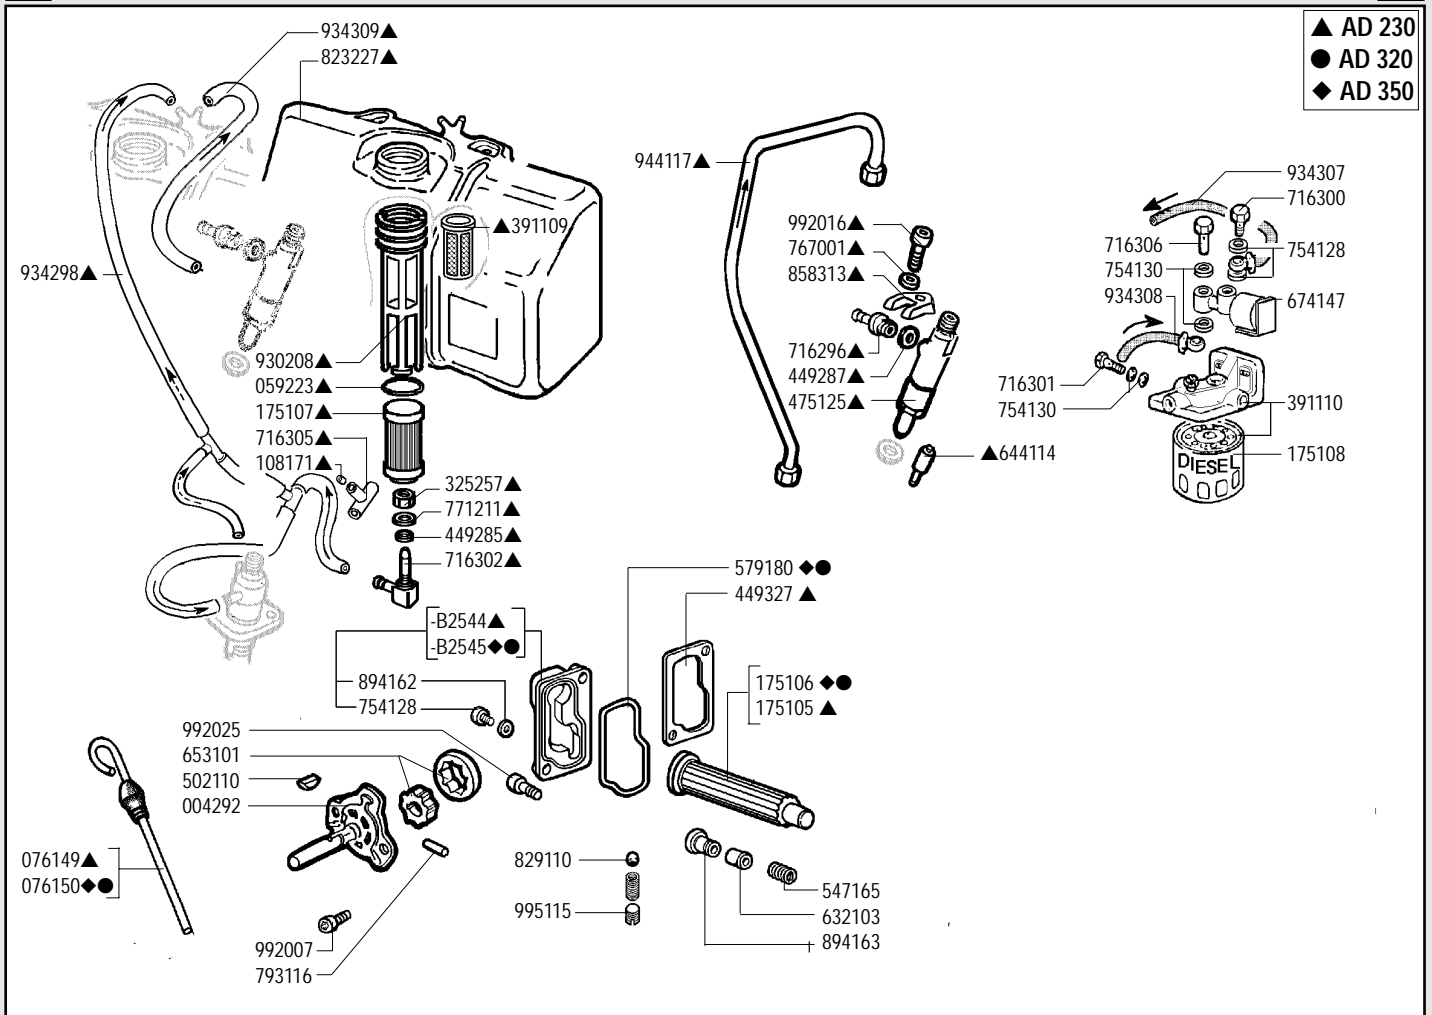

AD 230 AD 320 AD 350

- B2550 SHORT BLOCK AD 230
- B2551 SHORT BLOCK AD 320
- B2552 SHORT BLOCK AD 350

RICAMBI - SPARE PARTS - ERSATZTEILE - PIECES DETACHEES - REPUESTOS

RICAMBI - SPARE PARTS - ERSATZTEILE - PIECES DETACHEES - REPUESTOS

RICAMBI - SPARE PARTS - ERSATZTEILE - PIECES DETACHEES - REPUESTOS

CODICE	178133
DATA	10/02
N. REVISIONE	4
EMESSO IL	10/99

ACME SRL - 31049 VALDOBBIADENE (TREVISO) ITALY - VIA ERIZZO, 37 - TEL. 0423.9701 - TELEFAX 0423.973623 - E-mail: mail@acmemotori.com

RICAMBI - SPARE PARTS - ERSATZTEILE - PIECES DETACHEES - REPUESTOS