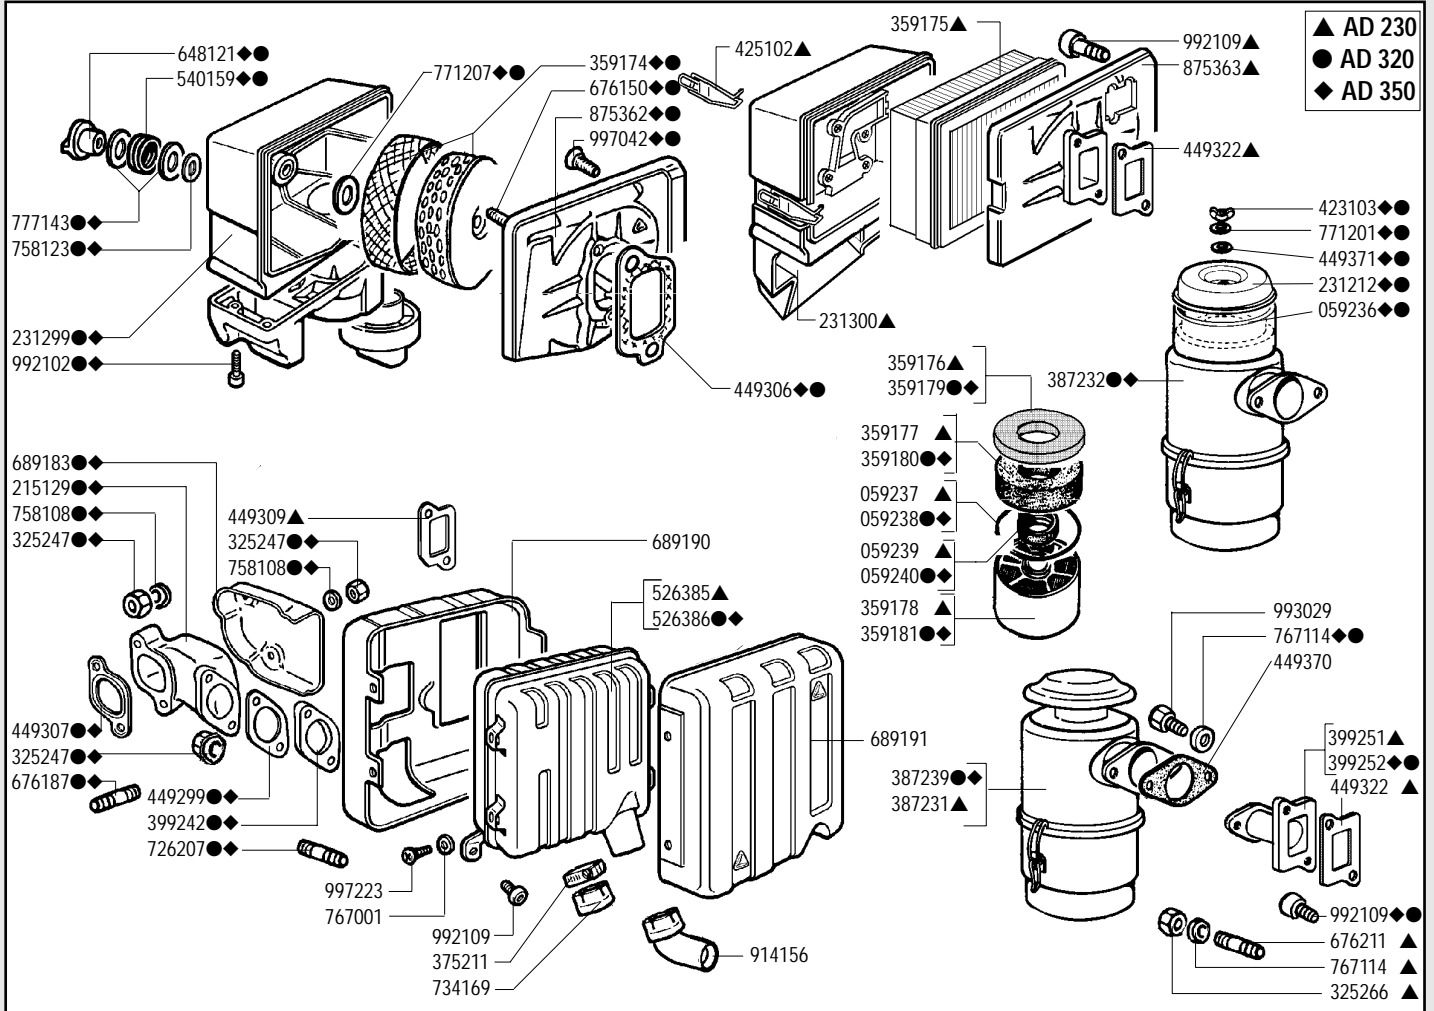

AD 230 AD 320 AD 350

- B2550 SHORT BLOCK AD 230
- B2551 SHORT BLOCK AD 320
- B2552 SHORT BLOCK AD 350

RICAMBI - SPARE PARTS - ERSATZTEILE - PIECES DETACHEES - REPUESTOS

RICAMBI - SPARE PARTS - ERSATZTEILE - PIECES DETACHEES - REPUESTOS

RICAMBI - SPARE PARTS - ERSATZTEILE - PIECES DETACHEES - REPUESTOS

CODICE	178133
DATA	10/02
N. REVISIONE	4
EMESSO IL	10/99

ACME SRL - 31049 VALDOBBIADENE (TREVISO) ITALY - VIA ERIZZO, 37 - TEL. 0423.9701 - TELEFAX 0423.973623 - E-mail: mail@acmemotori.com

RICAMBI - SPARE PARTS - ERSATZTEILE - PIECES DETACHEES - REPUESTOS