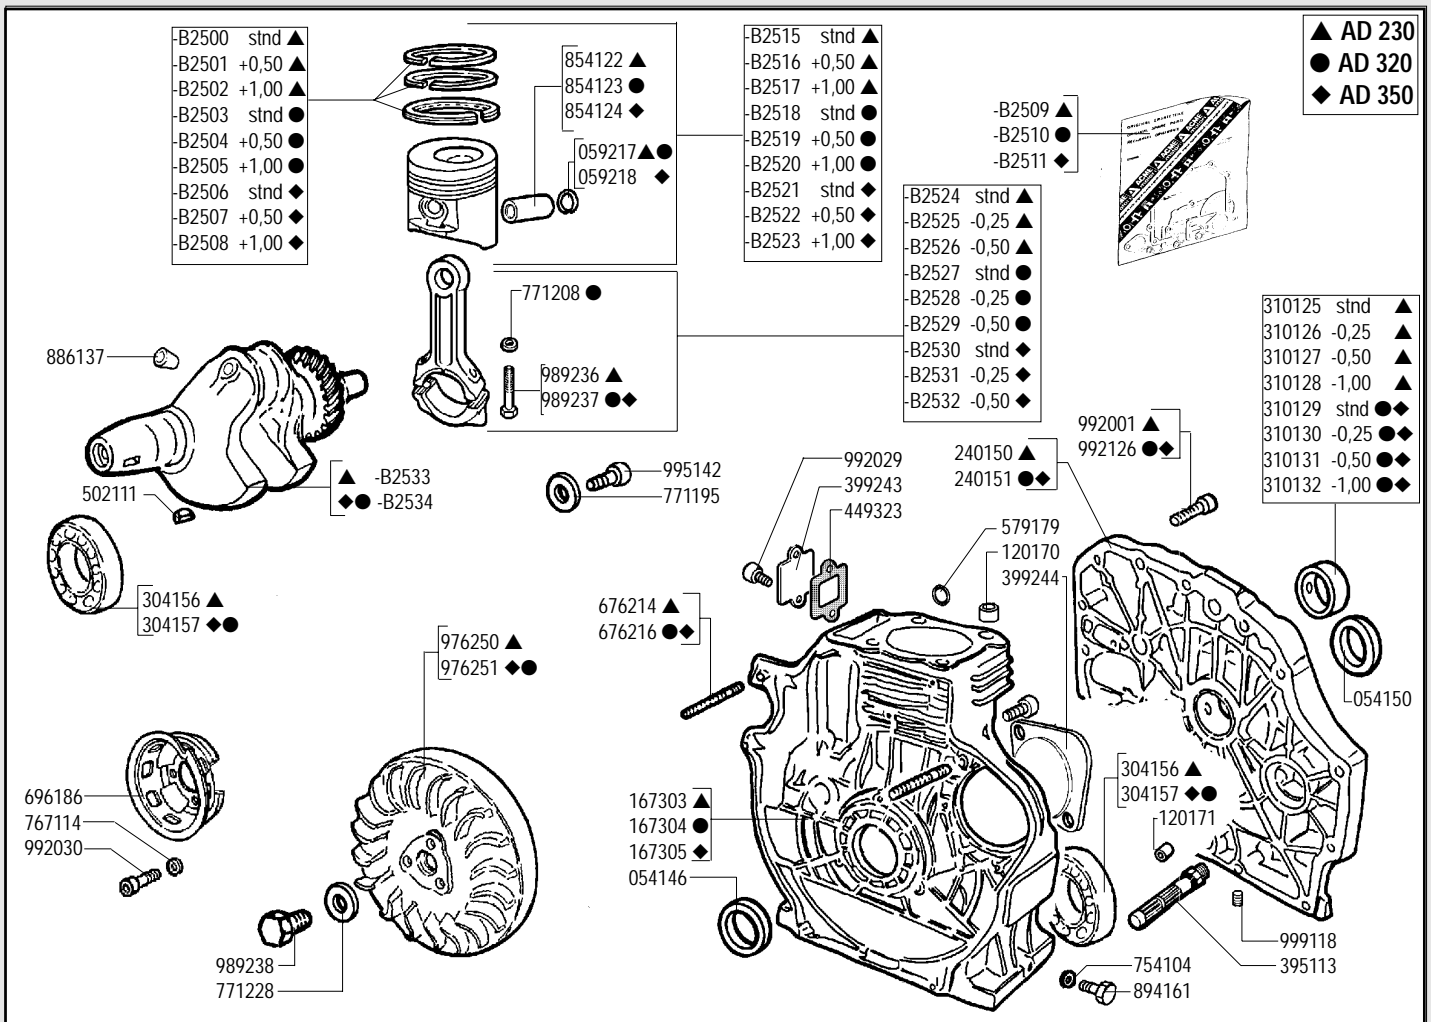

AD 230 AD 320 AD 350

- B2550 SHORT BLOCK AD 230
- B2551 SHORT BLOCK AD 320
- B2552 SHORT BLOCK AD 350

RICAMBI - SPARE PARTS - ERSATZTEILE - PIECES DETACHEES - REPUESTOS

RICAMBI - SPARE PARTS - ERSATZTEILE - PIECES DETACHEES - REPUESTOS

RICAMBI - SPARE PARTS - ERSATZTEILE - PIECES DETACHEES - REPUESTOS

CODICE	178133
DATA	10/02
N. REVISIONE	4
EMESSO IL	10/99

ACME SRL - 31049 VALDOBBIADENE (TREVISO) ITALY - VIA ERIZZO, 37 - TEL. 0423.9701 - TELEFAX 0423.973623 - E-mail: mail@acmemotori.com

RICAMBI - SPARE PARTS - ERSATZTEILE - PIECES DETACHEES - REPUESTOS